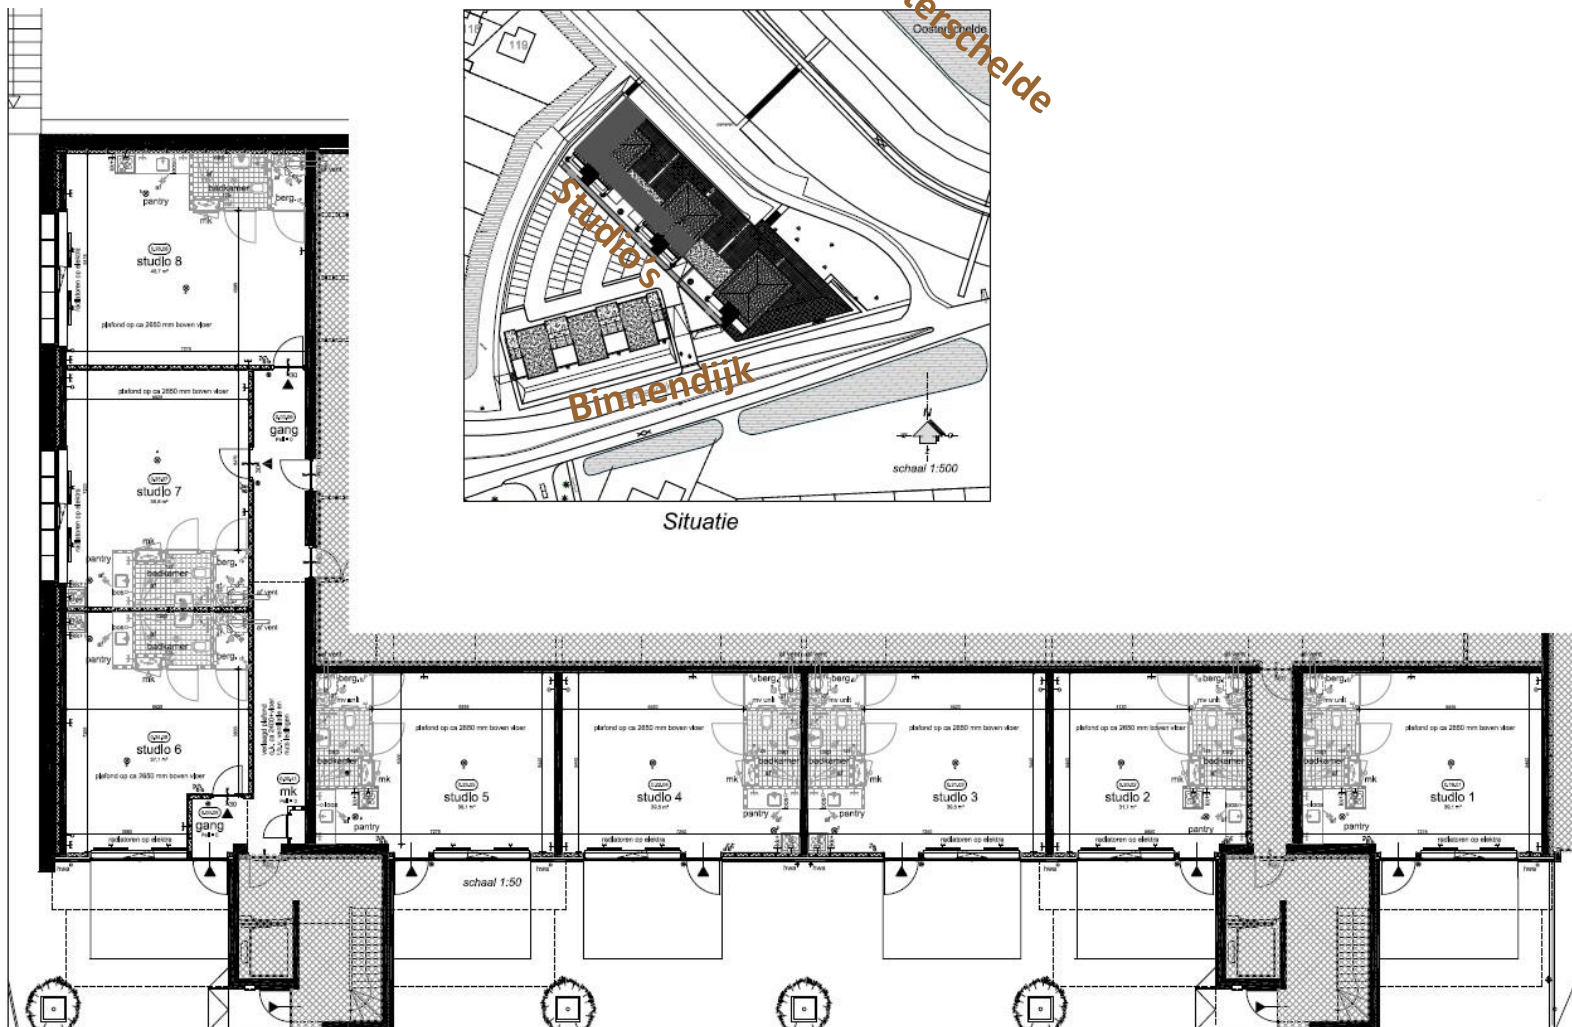

Locatie Studio's

Residence WEUMELINGHE

Oosterschelde

Situatie

't Scheld 20

't Scheld 18

't Scheld 16

't Scheld 12

't Scheld 10

't Scheld 8

't Scheld 6