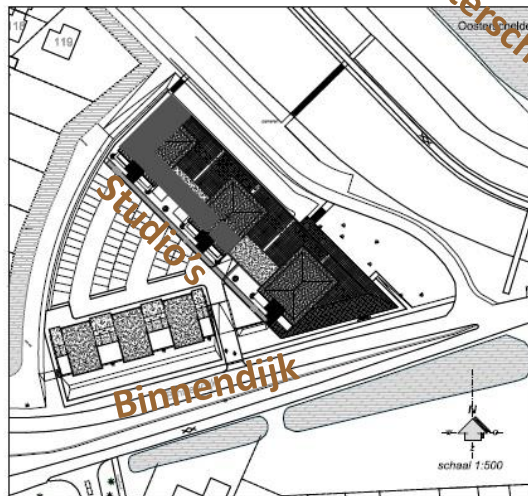

Locatie Studio's

Residence WEUMELINGHE

Oosterschelde

Situatie

't Scheld 20

't Scheld 18

't Scheld 16

't Scheld 12

't Scheld 10

't Scheld 8

't Scheld 6